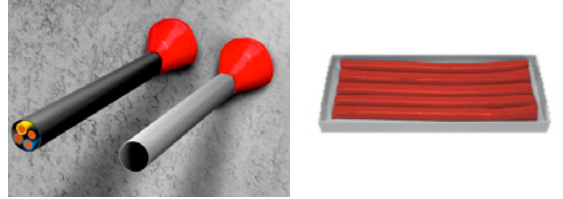

Prizler için Macun Pedleri

Elektrik prizleri ve anahtarları kuru astar bölmelerine montajlandığında, bölmenin orijinal yangın derecesi değişir. Macun Pedleri, duman ve alevlerin, ses ve hava hareketinin elektrik prizinden geçmesini önleyerek bölmenin yangın derecesini iki saate kadar eski durumuna getirecektir.

Yangına dayanıklılık hizmetleri için Macun Şeritler

Macun şerit, servislerin etrafındaki boşluğun çok küçük olduğu veya hiç boşluk olmadığı servis penetrasyonlarının etrafına kolayca uygulanacak şekilde tasarlanmıştır. Macun şeritler, servislerin çevresindeki boşluğu kapatacak şekilde uygulanır ve boşluğu gerekli derinliğe kadar doldurmaya gerek yoktur.