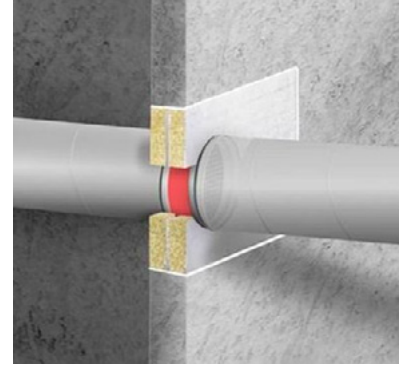

ZORLU ŞARTLAR İÇİN MÜKEMMEL ÇÖZÜM

KNAUF FIREWIN YANGIN DURDURUCU AKSESUARLAR

KNAUF YANGIN DURDURUCU DAMPER

Duvarlarda ve zeminde uygulanabilir. Knauf FP Damper, yangın sırasında tüm damperi kapatan, teknik olarak gelişmiş bir ısı genleştirici grafit ile işlenmiş yatay çelik bıçaklar içeren çelik bir kasadan oluşur. Damperleri çevreleyen boşluk, duvarlarda Knauf FPC Panel ve zeminlerde Knauf FPM yangın durdurucu harcı ile yangına karşı yalıtılmıştır. Penetrasyon yalıtımında kullanılabilen malzemedir.

Yararları

- Bakım ve elektrik bağlantısı gerektirmez
- Duvarlara ve zemine monte edilebilir
- Bir açıklık çeşitli damperler ve ayrıca kablolar, kablo kanalları ve borular gibi tesisatlar içerebilir.
- Kanal ağının sıcaklığını 120 °C'nin altında tutar.
- Kanalların içine takılarak yer tasarrufu Hizmet ömrü> 50 yıl

KNAUF YANGIN DURDURUCU TESİSAT TÜPÜ - FP

Knauf Yangın durdurucu tesisat tüpü - FP, ısındığında genişerek kabloların ve boruların etrafındaki boşlukları veya aralıkları kapatmak, böylece alevlerin, dumanın ve gazların geçişini önlemek için grafit bazlı şişen bir astar malzemesi içeren yüksek sıcaklığa dayanıklı sert plastik bir tüpten oluşur .

Yararları

- Güvenli, kolay ve hızlı olma özelliği ile yangının borulara/kablolarla geçişini durdurur
- Boruların/kabloların daha sonra takılmasının veya değiştirilmesinin muhtemel olduğu montajlar için idealdir
- Yeni patentli hızlı genişen grafit malzeme
- Bütünlük ve yalıtım açısından 240 dakikaya kadar yüksek performanslı yangın korunumu sağlar
- Sınırsız saklama süresi (doğru koşullar altında)
- 30 yıl kullanma süresi garantisi
- ETA 18/0925
- EAD 350141-00-1104