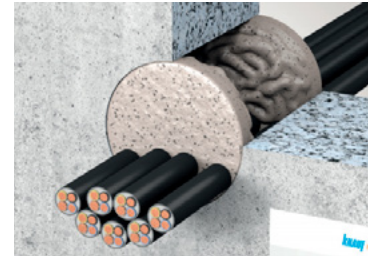

ZORLU ŞARTLAR İÇİN MÜKEMMEL ÇÖZÜM

KNAUF FIREWIN YANGIN DURDURUCU MASTIKLER

KNAUF YANGIN DURDURUCU AKRİLİK - FPA

Knauf Yangın Durdurucu Akriliği - FPA, yangın yalıtımı için özel olarak tasarlanmış, yangın sınıflamalı tek bileşenli, kısmen esnek akrilik mastiktir. Bir sızdırmazlık malzemesi olarak ısıtıldığında genişler. Bu özelliği sayesinde yangına, dumana ve gaza karşı sızdırmazlık sağlar.

Yararları

- Tüm uygulamalar için tek bir yalıtım malzemesi
- 240 dakikaya kadar yangın güvenliği
- İntumesan (tüm servis tiplerine uygun)
- Tek taraflı uygulama sayesinde iki katı daha hızlı uygulama
- Kalıcı esneklik - %12,5
- Yüksek ses yalıtımı > 62 dB
- > 30 yıl kullanım ömrü

KNAUF YANGIN DURDURUCU SİLİKON - FPS

Knauf Yangın Durdurucu Silikon - FPS, halojensiz yangından korunma maddelerine sahip bir elastik RTV-1 Silikondur

Yararları

- İç ve dış mekanlarda hızlı, kolay ve uygun maliyetli yangın durdurucu sistemler
- %25 hareket kabiliyeti ile yangın koruma derzi
- Hava koşullarına ve UV ışınlarına dayanıklı
- -20 °C'ye kadar sıcaklığa dayanıklı
- EI 180'e kadar yangın dayanımı
- ETAG 026-2 ve ETAG 026-3'e göre onaylanmıştır.