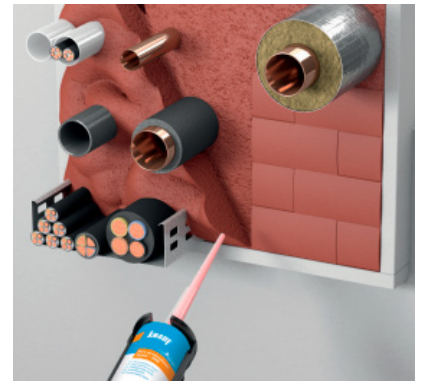

Yararları

- Kolay/hızlı ve temiz uygulama
- Tek ürünle çözüm
- Penetrasyonla düşük hava kaybı
- Düşük ısı iletkenliği
- Yüksek ses yalıtımı
- E1 20'e kadar yangın dayanımı
- ETAG 026-2'ye göre onaylanmıştır