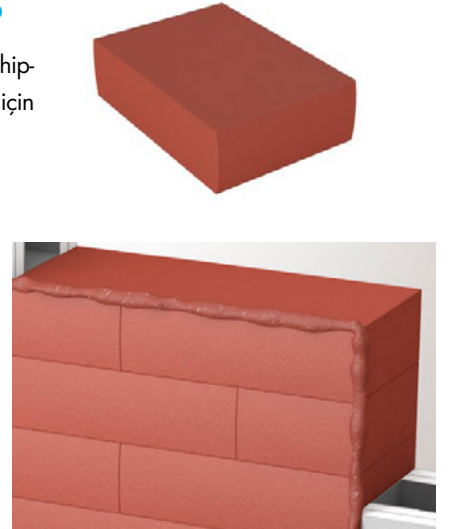

ZORLU ŞARTLAR İÇİN MÜKEMMEL ÇÖZÜM

KNAUF FIREWIN YANGIN DURDURUCU LEVHA VE BLOK

→ KNAUF FPG GRAFIT LEVHA

Esnek duvarlar (Alçıpan duvarlar) kablo vb. geçişlerin kapatılması için kullanılır.

Yararları

- Duvar kutularına montaj için kendinden yapışkanlı şişen plaka.
- Kuru duvarlarda standart elektrikli duvar kutularını EI60 dayanıma yükseltir.
- Arka arkaya monte edilmiş duvar kutuları için onaylanmıştır.
- Minimum 100 mm kalınlığında, yalıtımlı veya yalıtımsız esnek duvarlarda kullanılabilir.
- Çeşitli üreticilerin duvar kutuları ile test edilmiştir

→ KNAUF YANGIN DURDURUCU BLOK - FPB

Knauf yangın durdurucu köpük blok yumuşak ve esnek kalıplanmış bir yapıya sahiptir. Knauf yangın durdurucu köpük FPF'deki montaja nüfuz etmeyen boş alanlar için bir dolgu bloğu olarak kullanılır.

Yararları

- Kolay hızlı ve temiz uygulama
- Penetrasyon boşluğundan düşük hava kaybı
- Düşük ısı iletkenliği
- Yüksek ses yalıtımı
- E120 e kadar yangın dayanımı
- ETAG 026-2 e göre onaylanmıştır.