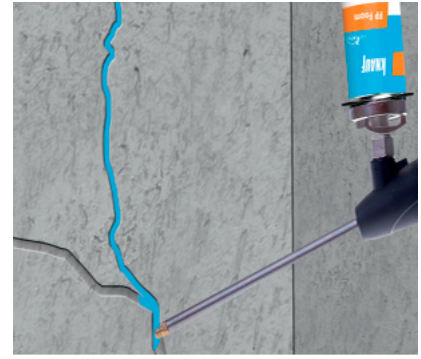

ZORLU ŞARTLAR İÇİN MÜKEMMEL ÇÖZÜM

KNAUF FIREWIN YANGIN DURDURUCU KÖPÜKLER

↳ KNAUF YANGIN DURDURUCU KÖPÜK - FPF

Knauf FP yangın durdurucu köpük, özellikle iyi akustik özelliklere sahip yangına dayanımlı bir inşaat köpüğüdür. Beton ve kagir duvarlardaki doğrusal boşlukları doldurarak duvarlarda yangın dayanımı sağlamak için tasarlanmıştır.

Yararları

- Pencere bağlantı elemanları için sızdırmazlık
- Kapı bağlantı parçaları için sızdırmazlık
- Çatlakların, boşlukların ve boru geçişlerinin doldurulması
- Çatı duvar ve zemin derzlerinin yalıtımı
- Termal yalıtım
- Akustik yalıtım
- ETA 18/0930'a göre onaylanmıştır
- EAD 350141-00-1106