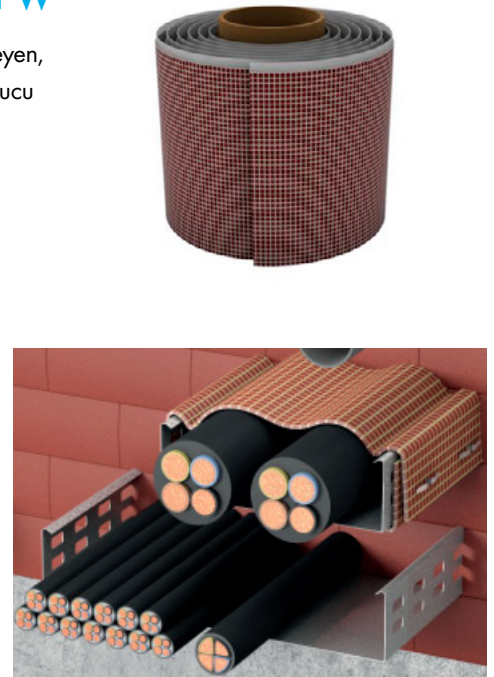

Yararları

- Duvarlar arasından geçen kablo ve karışık nüfuz sistemlerindeki kablo ve kablo tavalarını yangına karşı koruma
- Çekmeye karşı duyarlı
- Kauçuk benzeri
- Kendinden yapışkanlı
- Plastik biçiminde de olabilir